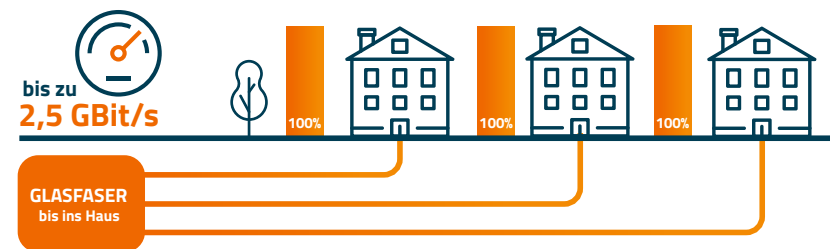

Die Vorteile von Glasfaser

- ✓ **Leistungsfähiges Glasfasernetz**
Mit DNS:NET bekommst du die volle Bandbreite direkt in dein Haus. Rasend schnelle Datenübertragung im Up- und Download.
- ✓ **Stabil und störungsresistent**
Glasfaserleitungen sind wesentlich stabiler und unempfindlich gegenüber äußeren Störquellen.
- ✓ **Garantiert zukunftssicher**
Mit einem Glasfaseranschluss lässt sich der Wert und die Attraktivität deiner Immobilie deutlich steigern. Kein anderes Medium hält mehr Bandbreitenkapazität für die Zukunft bereit.

Supervectoring mit bis zu 250 MBit/s

Verlust bei der Datenübertragung

Glasfaser mit garantierter Bandbreite

Kein Verlust bei der Datenübertragung

Unsere unschlagbaren Highspeed-Tarife für dein Zuhause!

- ✓ Jetzt neu: Bis zu 2.500 MBit/s im Download
- ✓ Hoher Upload für reibungsloses Homeoffice
- ✓ Video-Anrufe in bester Sprach- und Bildqualität
- ✓ Telefonflatrate ins deutsche Festnetz¹
- ✓ Gleichzeitige Nutzung mehrerer internetfähiger Geräte
- ✓ Musik- und Videostreaming in Full-HD
- ✓ Ruckelfreies Gaming
- ✓ **DNS:NET TV-APP**
Mit über 100 Fernsehsendern, davon mehr als 50 Sender in HD-Qualität
- ✓ **Zahlreiche TV Streaming-Angebote genießen**
Filme & Serien und viele weitere Apps
- ✓ **Mobiles Fernsehen**
Mit DNS:NET TV Fernsehen auf bis zu vier Endgeräten gleichzeitig genießen
- ✓ **IPTV Receiver**
Fernsehen über WLAN in beeindruckender Bildqualität mit der Apple TV Box