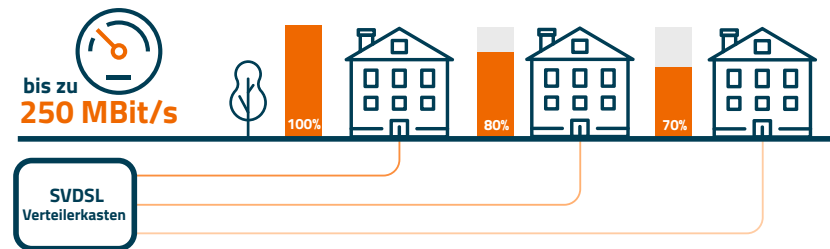

Video-Chat für Neukunden
Terminvereinbarung unter
dns-net.de/video-chat

Bei Fragen zu dieser Aktion:
(030) 66765 444

Bei technischen Fragen:
(030) 66765 111

Glasfaser für alle.
www.einfach-schneller.de

 **DNS:NET**
Anschluss Zukunft.

Supervectoring mit bis zu 250 MBit/s

Verlust bei der Datenübertragung

Glasfaser mit garantierter Bandbreite

Kein Verlust bei der Datenübertragung

Unsere unschlagbaren Highspeed-Tarife für dein Zuhause!

- ✓ Jetzt neu: Bis zu 2.500 MBit/s im Download
- ✓ Hoher Upload für reibungsloses Homeoffice
- ✓ Video-Anrufe in bester Sprach- und Bildqualität
- ✓ Telefonflatrate ins deutsche Festnetz¹
- ✓ Gleichzeitige Nutzung mehrerer internetfähiger Geräte
- ✓ Musik- und Videostreaming in Full-HD
- ✓ Ruckelfreies Gaming
- ✓ **DNS:NET TV-APP**
Mit über 100 Fernsehsendern, davon mehr als 50 Sender in HD-Qualität
- ✓ **Zahlreiche TV Streaming-Angebote genießen**
Filme & Serien und viele weitere Apps
- ✓ **Mobiles Fernsehen**
Mit DNS:NET TV Fernsehen auf bis zu vier Endgeräten gleichzeitig genießen
- ✓ **IPTV Receiver**
Fernsehen über WLAN in beeindruckender Bildqualität mit der Apple TV Box